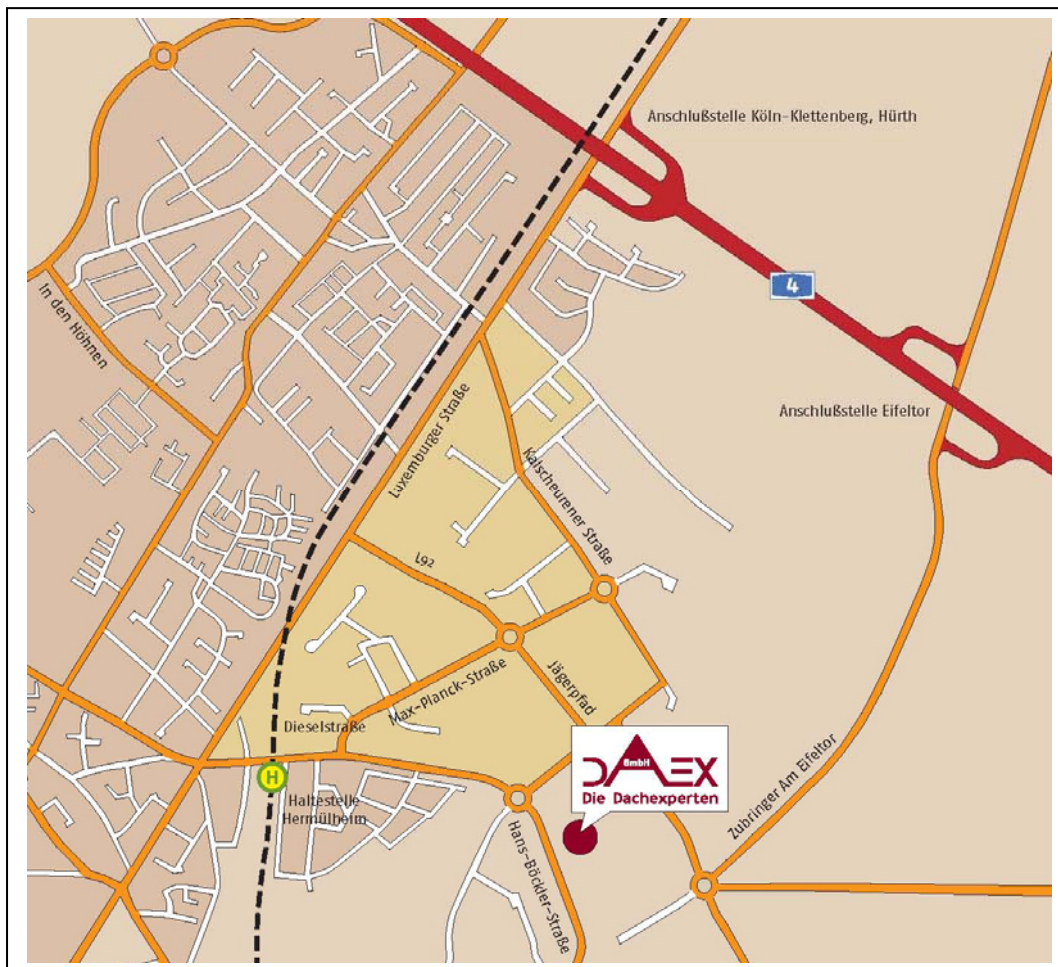

Warenannahme Lager:
Mo.-Do. 9.00 - 15.00 Uhr
Fr. 9.00 - 12.00 Uhr
Sa. -

Anreise über die Autobahn A4: Sie fahren von der A4 die Ausfahrt Eifeltor ab und folgen dem Zubringer Richtung Hürth. Nach dem zweiten Kreisverkehr biegen Sie direkt rechts auf die Bahnüberführung Jägerpfad ab. An der darauffolgenden Ampel biegen Sie rechts ab und danach sofort links auf die Straße „An der Hasenkaule“. Sie folgen dem Straßenverlauf 200 m bis zum Kreisverkehr und biegen dort links ab. Sie finden uns vor den Film-Studios des Medienparks NRW auf der linken Seite nach ca. 30 m.

Anreise über die Bundesstraße 265: Sie fahren die Luxemburger Straße bis nach Hermülheim, Kreuzung Horbeller Straße. Dort biegen Sie aus Ertftstadt kommend rechts auf die Hans-Böckler-Str. ab. (Kommen Sie aus Köln biegen Sie links auf die Hans-Böckler-Str. ab). Dann folgen Sie dem Straßenverlauf über die Bahnlinie und weitere 500 m (Achtung 30 km Zone!). Den Kreisverkehr durchfahren Sie gradeaus. Sie finden uns vor den Film-Studios des Medienparks NRW auf der linken Seite.